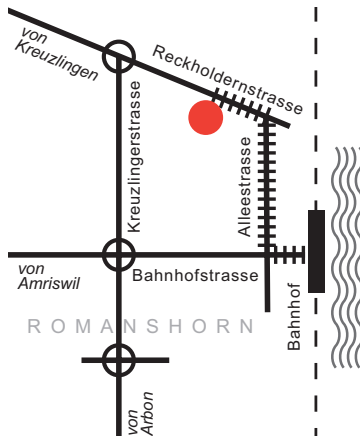

2. November
- 24. November
2019

Romanshorn

Giancarlo Bolzan
Martin Bühler
Mark J. Huber
Thomas Reck
Mackus Reich
Stefan Rutishauser
Bernhard Schiesser
Thomas Stadler
Eva Stucki
Catherine Zundel

10 PLAN B
Kunstpositionen
plan-be.info

kulturpool
oberthurnau

GRAFIK-BILD THOMAS RECK

Romanshorn
werkschau
thurgau
10 PLAN B
Kunstpositionen
plan-be.info

Witzenzelg
Reckholderstr. 13
8590 Romanshorn

10 Gehminuten ab Bahnhof

Vernissage:

Samstag
2. November 14-17 h
Eröffnung: 15 h